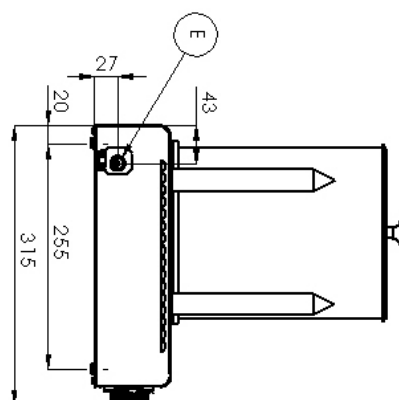

Technický list

Technický výkres

Hot dog 4 trn s nádobou

Model

Sap kód

00001453

HD 04 N

Skupina artiklů

Ohříváče a opékače uzenin