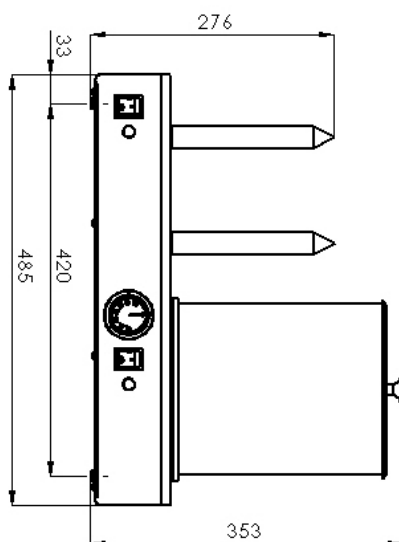

Technický list

Technický výkres

Hot dog 4 trn s nádobou

Model

Sap kód

00001453

HD 04 N

Skupina artiklů

Ohříváče a opékače uzenin